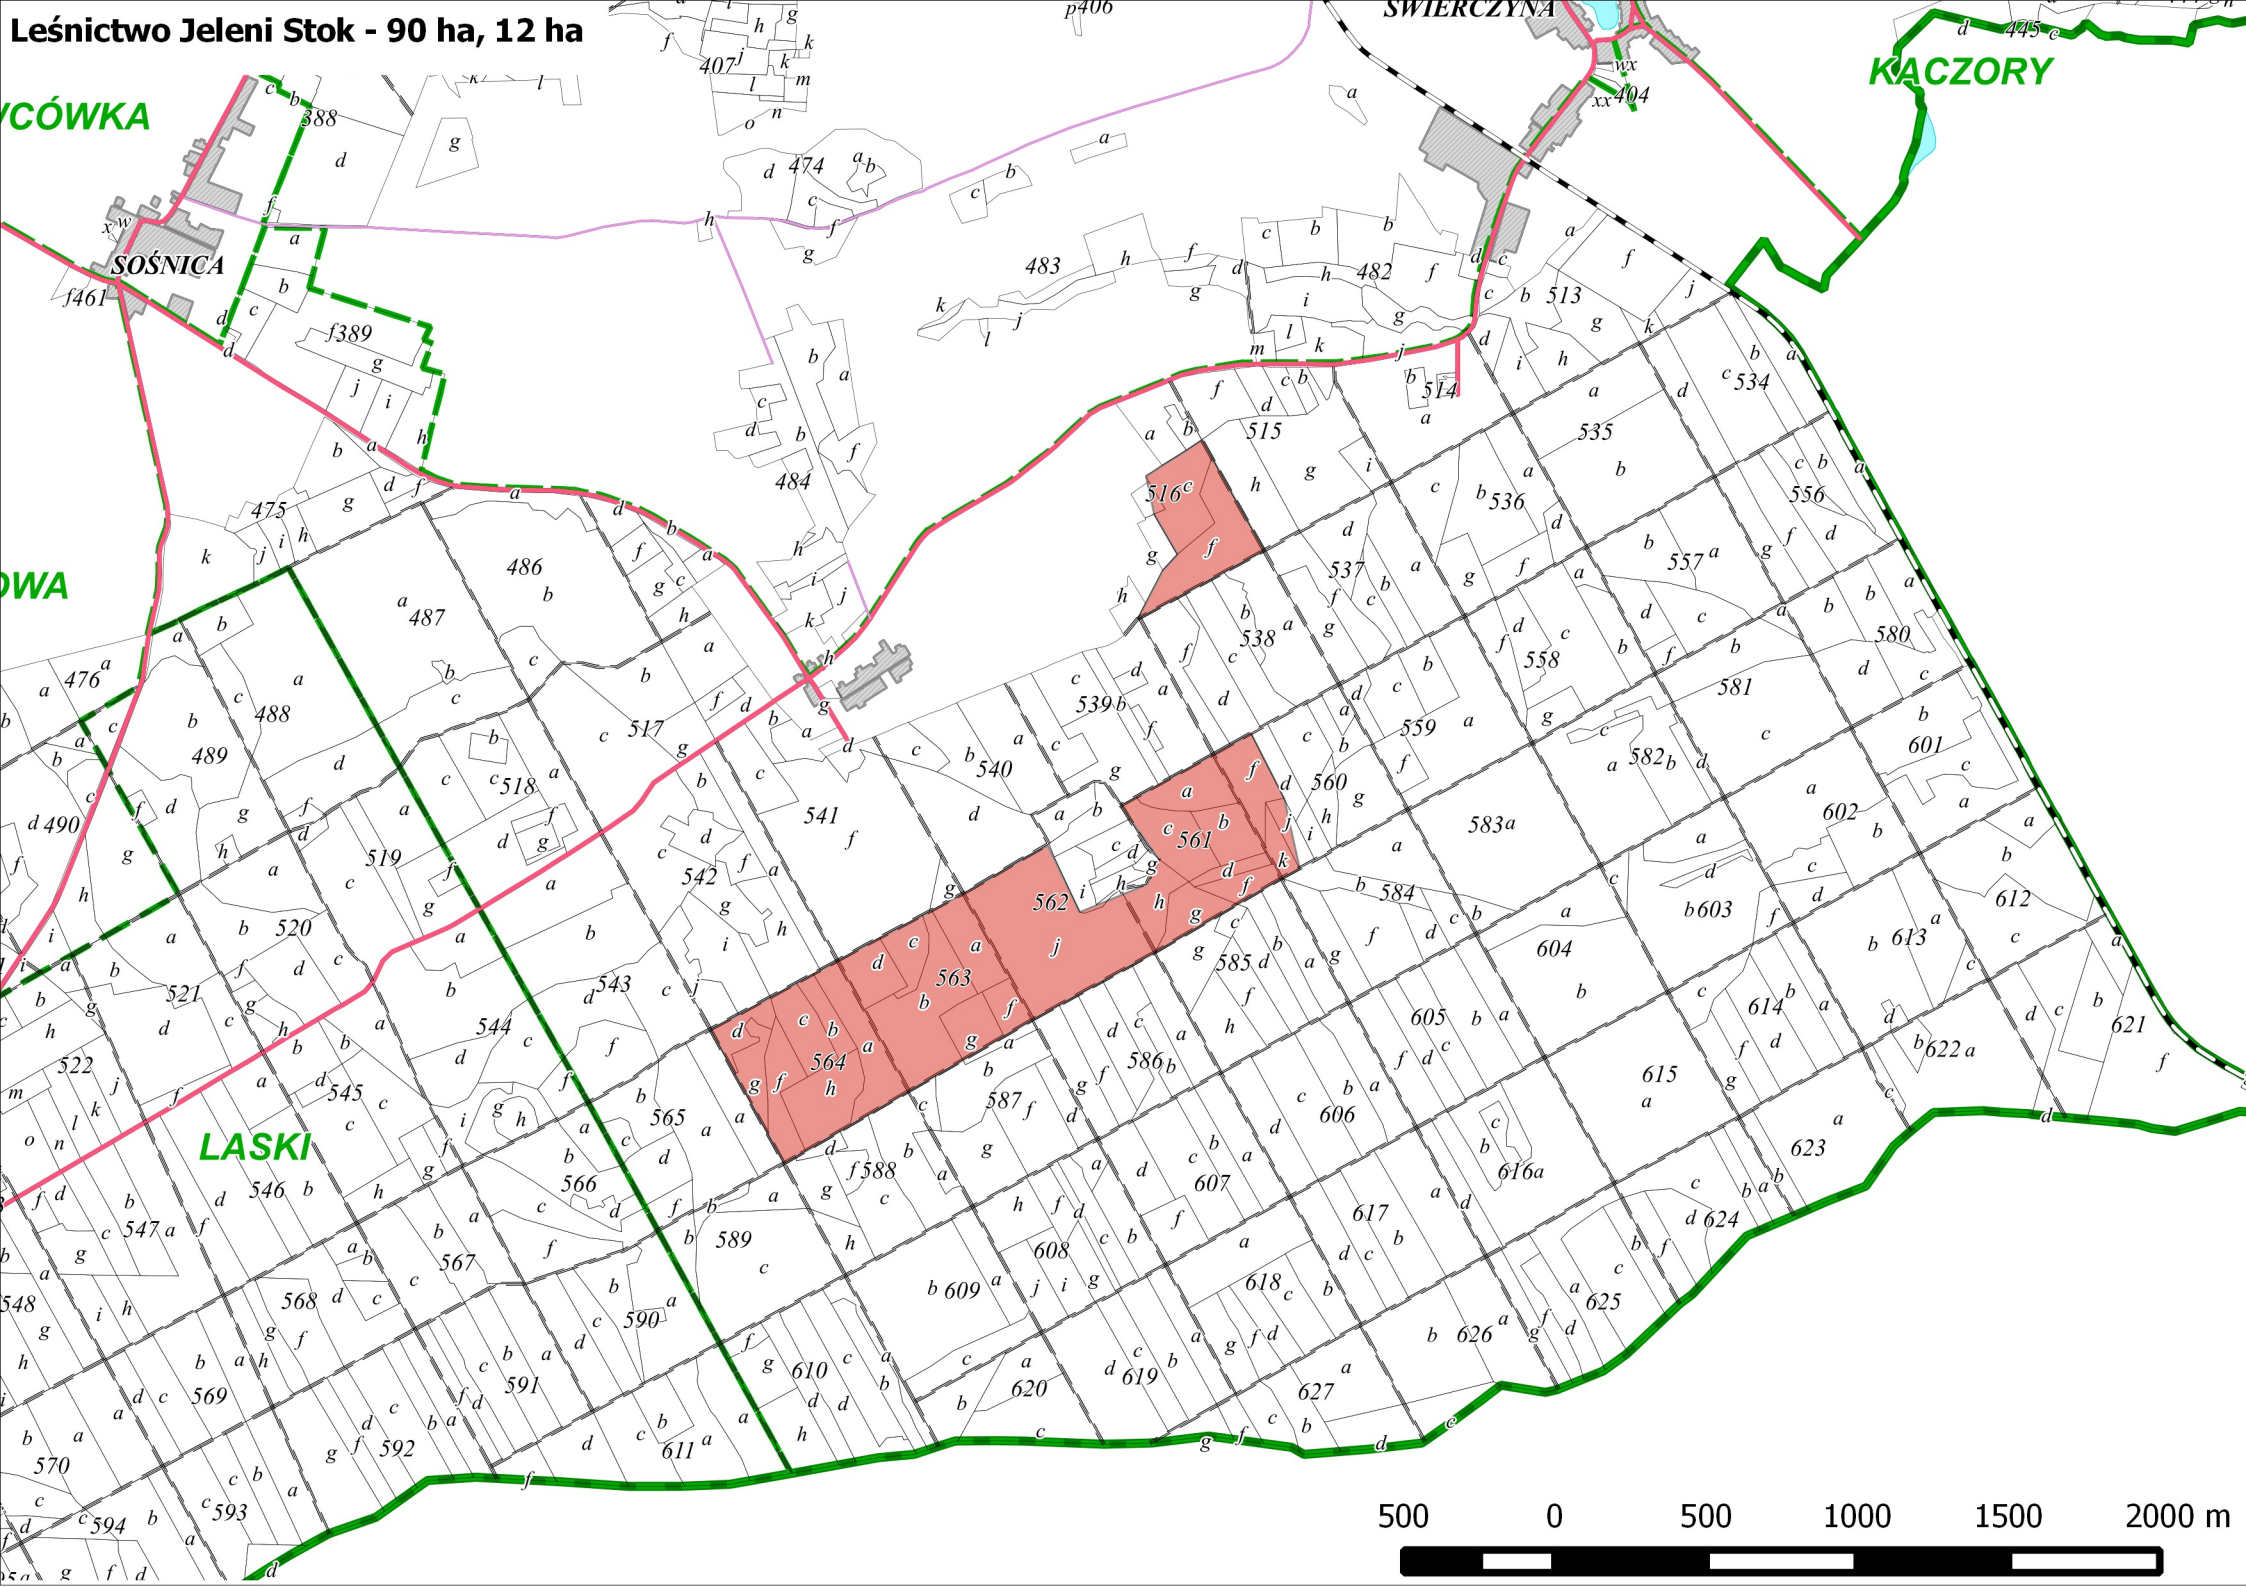

Leśnictwo Jeleni Stok - 90 ha, 12 ha

WÓWKA

WA

500 0 500 1000 1500 2000 m